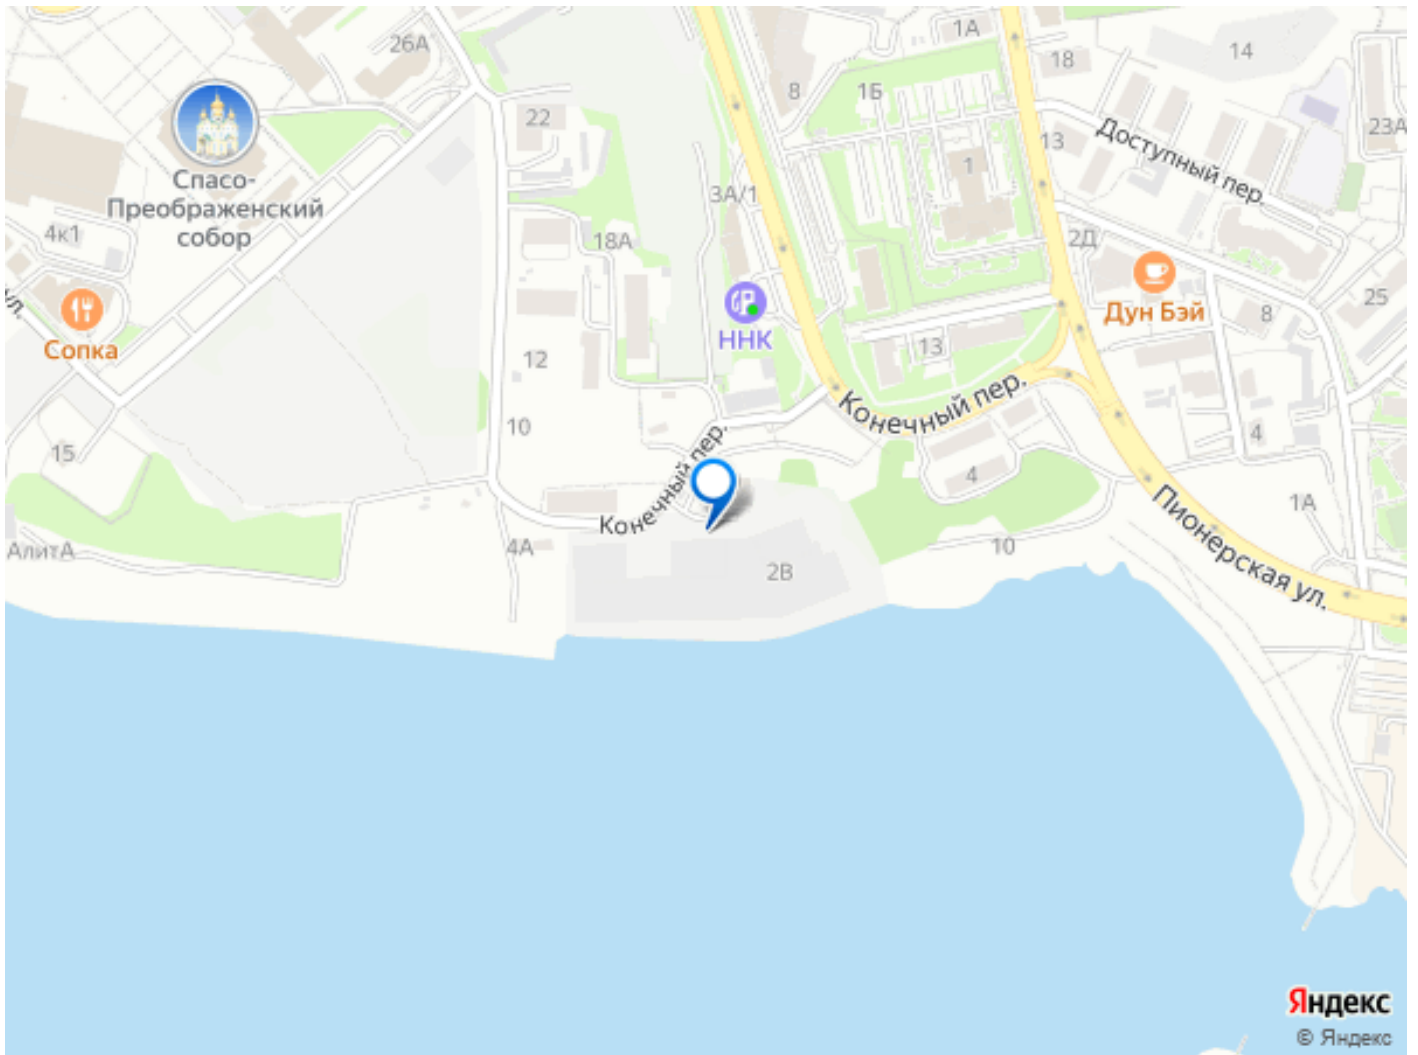

Move.ru - вся недвижимость России